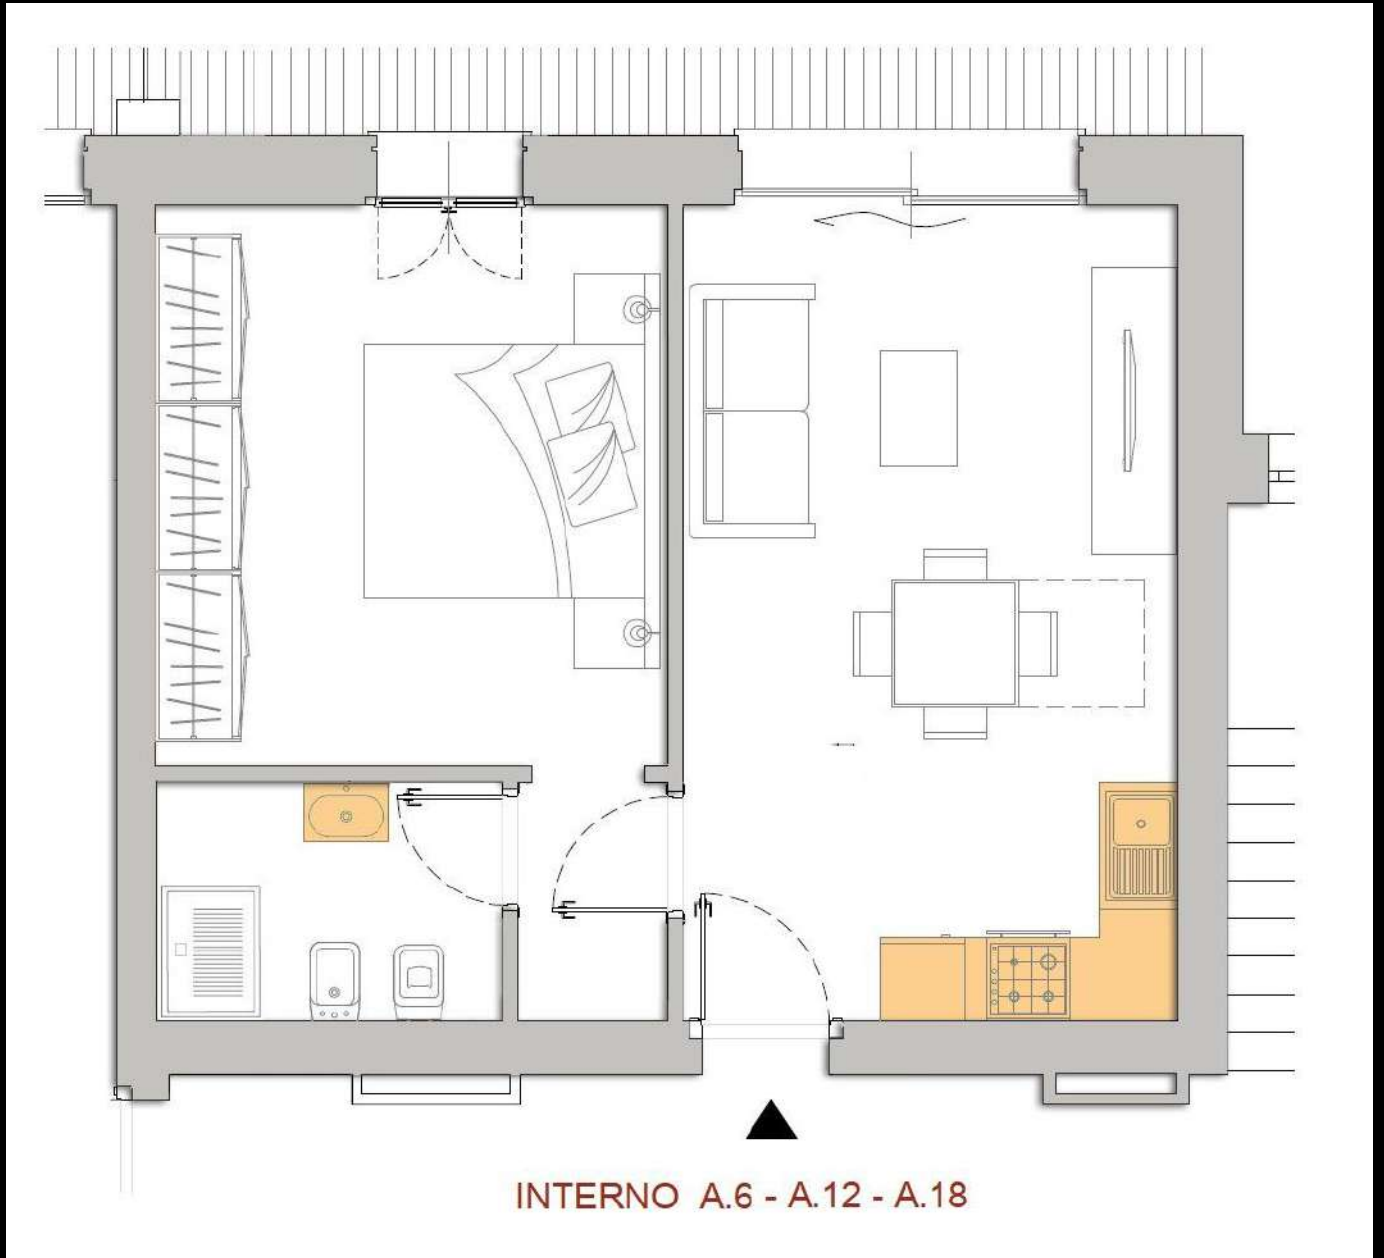

FORMA.

L U X U R Y L I V I N G

EDIFICIO ZR5
GROTTAPERFETTA – ROMA

FORNITURA ARREDI
BILOCALE A6 – A12 – A 18

Pianta appartamento

CUCINA ERNESTOMEDA

Cucina modello One

BAGNO

Mobile bagno AZero Bagni

Descrizione fornitura:

Composizione cucina Ernestomeda modello One 80.

Basi, colonna e pensili h. 72 fin. Himelamine / gole, zoccolatura e alzatine fin. Argento / Top fin. laminato sp. 2 cm