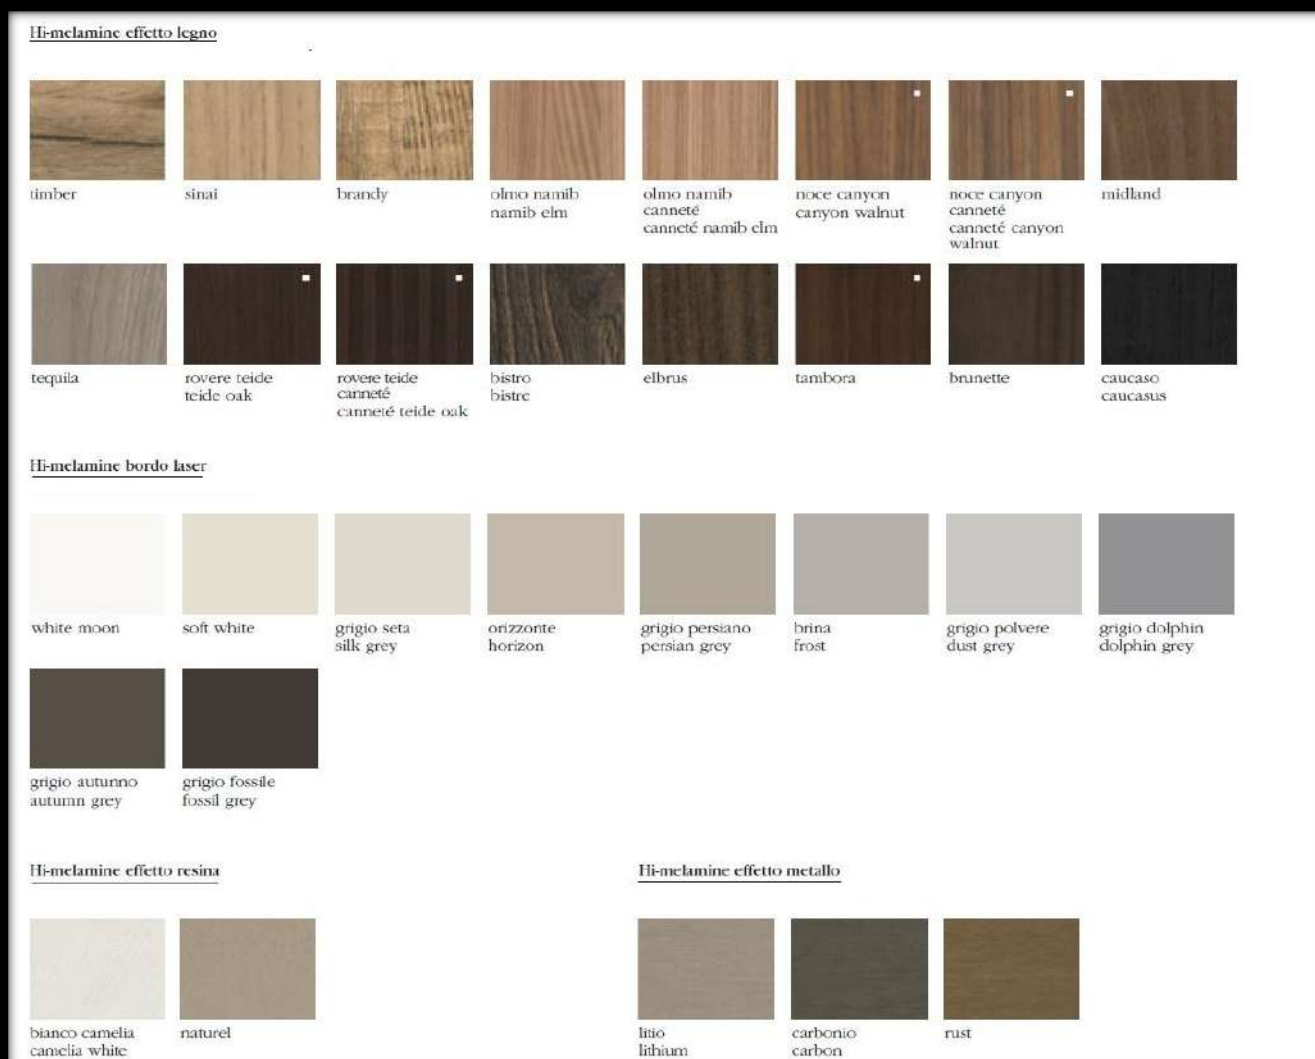

Mobile bagno AZero Bagni

Descrizione fornitura:

Composizione cucina Ernestomeda modello One 80.

Basi, colonna e pensili h. 72 fin. Himelamine / gole, zoccolatura e alzatine fin. Argento / Top fin. laminato sp. 2 cm

Piani di lavoro cucina:

LAMINATO OPACO

CP0336
White Moon Em_LAM

CP0337
Cream Em_LAM

CP0338
Chalk Em_LAM

CP0339
Ghisa Em_LAM

CP0681
Bianco Calce Em_LAM

CP0685
Ardesia Em_LAM

CP0688
Emerald Pigna Em_LAM

CP1114
Incenso_LAM

CP1115
Fumo_LAM

CP1116
Sky Grey Cosmos_LAM

CP1120
Sahara Noir Elite_LAM

CP1121
Pietra Tobacco_LAM

CP1128
Incenso Textured_LAM

CP1129
Fumo Textured_LAM